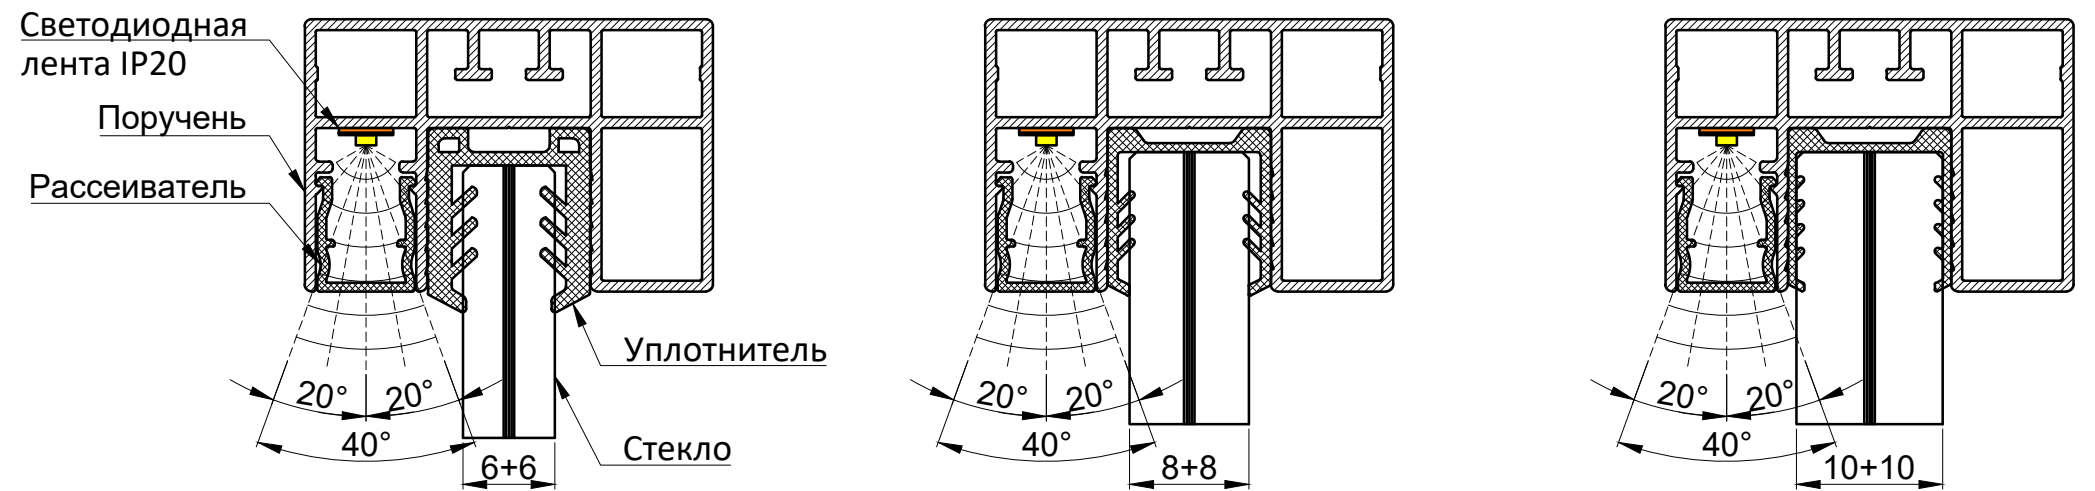

Установка светодиодной ленты IP67 в рассеивателе

Приклеивание светодиодной ленты IP67 в поручень

Приклеивание светодиодной ленты IP20 в поручень

Согласовано

Взам инв №

Подпись и дата

Инв. № подл

08.03.08.02.22225.000