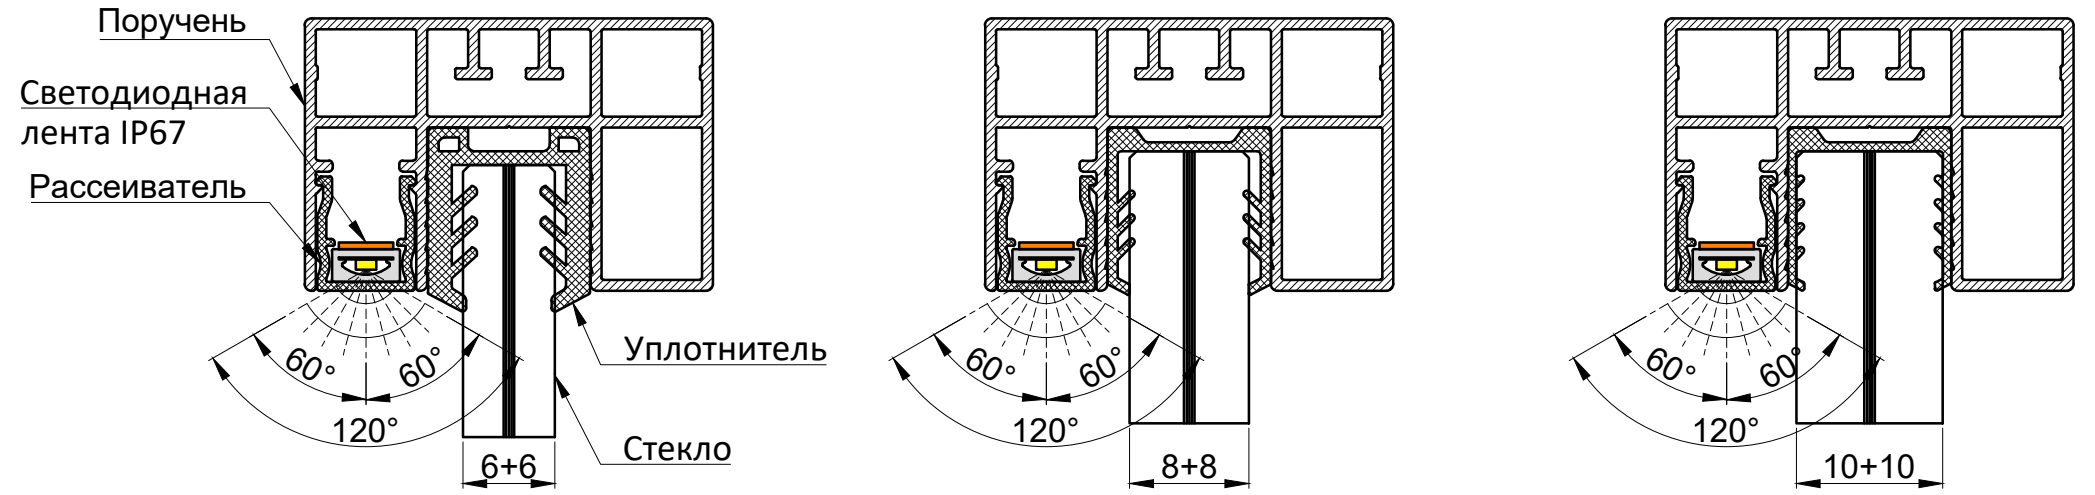

Установка светодиодной ленты IP67 в рассеивателе

Приклеивание светодиодной ленты IP67 в поручень

Приклеивание светодиодной ленты IP20 в поручень

Согласовано

Взам инв №

Подпись и дата

Инв. № подл

08.03.08.02.22225.000