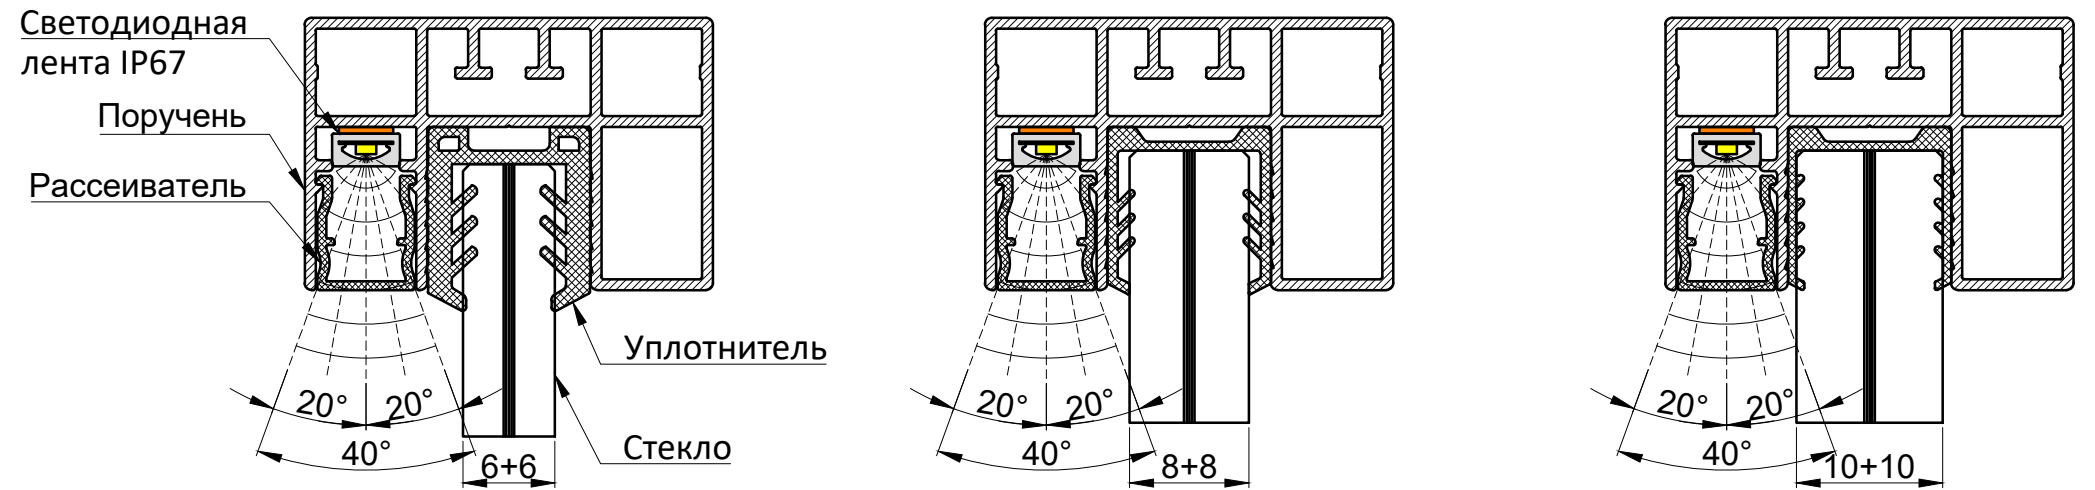

Установка светодиодной ленты IP67 в рассеивателе

Приклеивание светодиодной ленты IP67 в поручень

Приклеивание светодиодной ленты IP20 в поручень

Согласовано

Взам инв №

Подпись и дата

Инв. № подл

08.03.08.02.22225.000